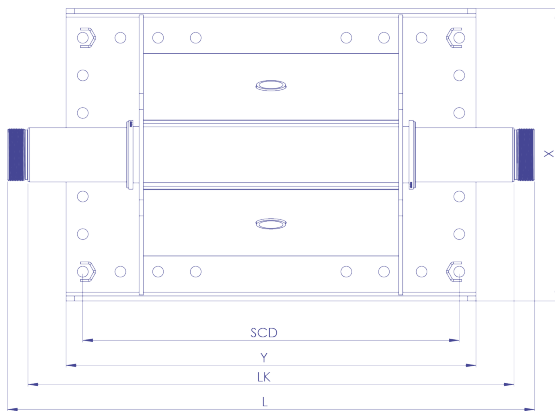

Bearing Stand Welding Assembly

	LK	SCD	Overall Length (L)	Ceiling Plate (X*Y)
12 Ton	1162	900	1260	700*980
	1242	980	1340	700*1060
14 Ton	1182	900	1274	800*980
	1432	1150	1524	700*1230